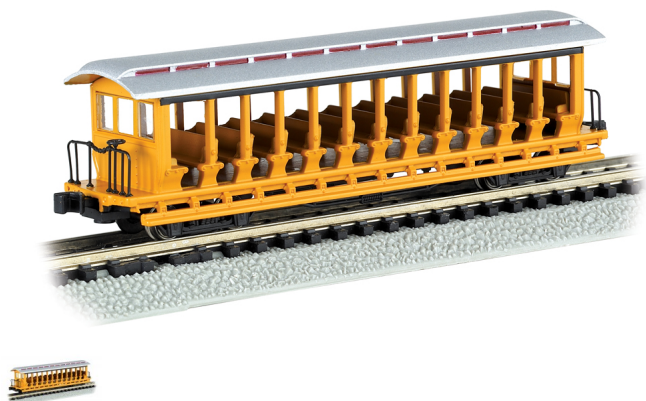

19398 Wagon Voiture Passager promenade excursion jaune N 1/160

Wagon Voiture Passager promenade excursion jaune N 1/160 Tres detaille.

Note : Pas noté

Prix

Prix de base avec taxes 39,00 €

Prix ??de vente39,00 €

Prix de vente hors-tax32,50 €

Remise

Montant des Taxes6,50 €

[Poser une question sur ce produit](#)

Fournisseurs[Bachmann](#)

Description du produit

Wagon Voiture Passager promenade excursion jaune N 1/160

superbe wagon, à ne pas manquer. Tres detaille.

Roues en metal RP-25 et Micro-coupleurs

boite d origine.