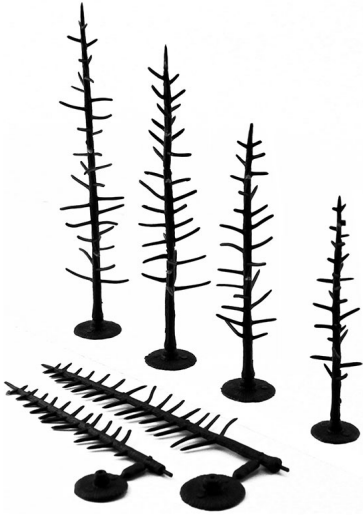

TR1124 Paquet de 70 structures conifères décor diorama ech N 1/160

Scene_barbecue_e_4eed2de64db79.jpg

TR1124 Paquet de 70 structures conifères décor diorama ech N 1/160

Note : Pas noté

Prix

Prix de base avec taxes 15,00 €

Pour les installer dans votre décors, vous pourrez soit les planter par le picot situé à la base des troncs, soit vous servir des socles fournis.

Hauteur : 6.4 cm à 10.2 cm

Pour habiller ces arbres vous pourrez utiliser les différents flocages Woodland Scenics type FC183 / FC 57 / FC 58 / FC 59... et la colle S195