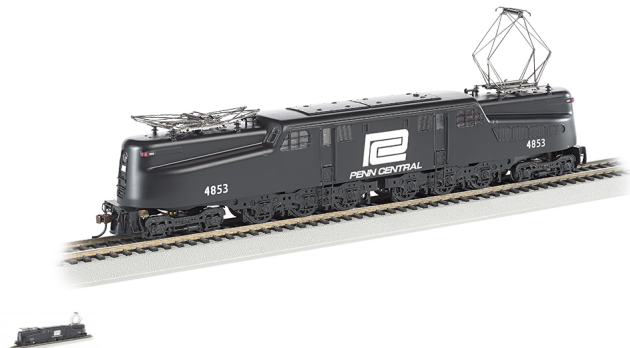

## 65305 Locomotive électrique sonorisée GG-1 Penn Central #4853 HO 1/87 DC / DCC / SON

Locomotive électrique sonorisée GG-1 Penn Central #4853 HO 1/87 DC / DCC / SON

Note : Pas noté

### Description du produit

Locomotive électrique sonorisée GG-1 Penn Central #4853 HO 1/87 DC / DCC / SON

DCC / Digitalisé en usine avec module sonore

Echelle HO

Marque Bachmann

décodeur DCC intégré pour direction, vitesse et éclairage, et module son,

12 roues motrices,

Pantographes fonctionnels

Eclairage constant par LED,

Roues RP25,

Micro coupleurs a découplage automatique type Kadée.

Compatible avec les réseaux DC analogique et DCC numérique

Décodeur DCC intégré en usine.

La locomotive est équipée d'un décodeur digital / DCC qui gère la lumière avant ainsi que les directions et le son.

**Cette loco fonctionne sur les réseaux analogiques / standard et numériques DCC sans modifications. modèle 2 rails uniquement.**