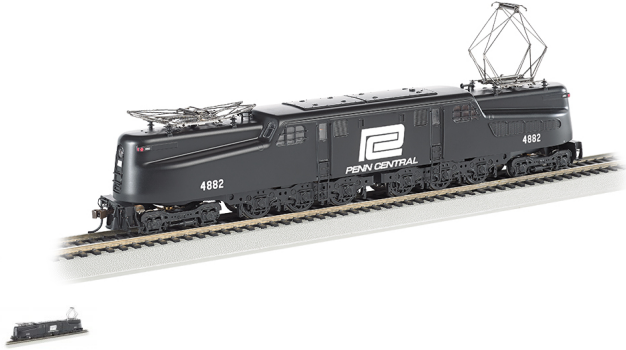

65205 Locomotive électrique GG-1 Penn Central #4882 HO 1/87 DC / DCC Rdy

Locomotive électrique GG-1 Penn Central #4882 HO 1/87 DC / DCC Rdy

Note : Pas noté

Prix

Prix de base avec taxes 190,00 €

Prix ??de vente 190,00 €

Prix de vente hors-tax 158,33 €

Remise

Montant des Taxes 31,67 €

[Poser une question sur ce produit](#)

Fournisseurs [Bachmann](#)

Description du produit

Locomotive électrique GG-1 Penn Central #4882 HO 1/87 DC / DCC Rdy
DC fonctionne sur réseau analogique / modèle prêt à être digitaliser (décodeur non fourni)
Echelle HO
Marque Bachmann

12 roues motrices,
Pantographes fonctionnels
Eclairage constant par LED,
Roues RP25,
Micro coupleurs a découplage automatique type Kadee.

100% compatible avec les réseaux standard.
Compatible avec les réseaux DC analogique et DCC numerique en ajoutant un décodeur 8 broches non fourni
modele 2 rails uniquement.

L'ensemble est très bien fini avec lumière, équipé de micro coupleurs et Chassis métal.

Notice et Boite d'origine