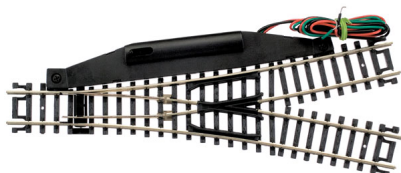

## 2708 Aiguillage Y symetrique moteur interrupteur accessoires N 1/160

Aiguillage\_Y\_sym\_4ef3adb252ffe.jpg

Aiguillage Y symétrique moteur interrupteur accessoires N 1/160

Note : Pas noté

**Prix**

Prix de base avec taxes 28,00 €

Prix ??de vente28,00 €

Prix de vente hors-taxe23,33 €

Remise

Montant des Taxes4,67 €

[Poser une question sur ce produit](#)

Fournisseurs[Atlas](#)

Description du produit

Aiguillage Y symétrique moteur interrupteur accessoires N 1/160

Le pack est fourni avec l'aiguillage, le moteur, l'interrupteur et accessoires (visserie et câbles) N 1/ 160  
Traverses Noires.  
Pour échelle N 1/160