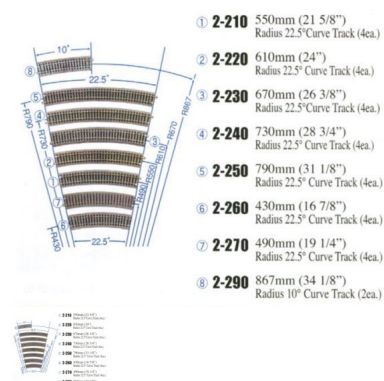

## 2-210 Kato 4 Rails Courbes Ballastés R550 22.5° HO 1/87

2-210 Kato 4 Rails Courbes Ballastés R550 22.5° HO 1/87

Note : Pas noté

Description du produit

2-210 Kato

4 Rails Courbes Ballastés R550 22.5°

HO 1/87