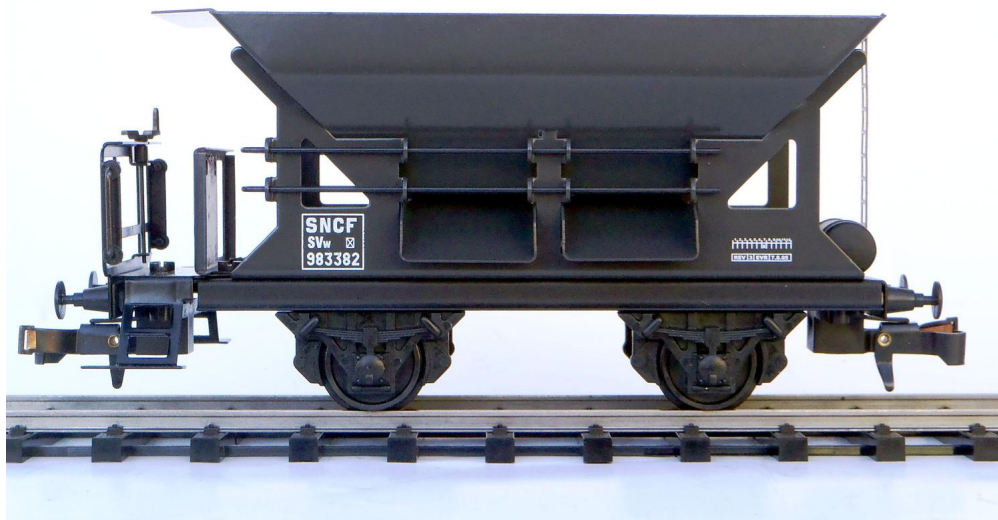

536 Wagon hopper metal ETS merchandise SNCF ech 0

Wagon_metal_ETS__4b510e0807107.jpg

Wagon hopper gris metal ETS merchandise SNCF ech 0

Note : Pas noté

Prix

Prix de base avec taxes 60,00 €

Prix ??de vente60,00 €

Prix de vente hors-taxe50,00 €

Remise

Montant des Taxes10,00 €

[Poser une question sur ce produit](#)

Fournisseurs[ETS](#)

Description du produit

EN STOCK

Wagon ETS merchandise "snCF" gris
échelle 0 en métal / Tin Plate
Tôles lithographiées et finement décorées.
Reproduction fidèle.
Réalisation artisanale.
Modele présenté en 2 rails CC avec attelage ETS et essieux pour réseau de type Hornby / JEP.

Possibilité d'adapter en 3 rails et essieux fins.

Echelle 0
Marque ETS Electric Train System
(Revendeur agréé et autorisé en France)