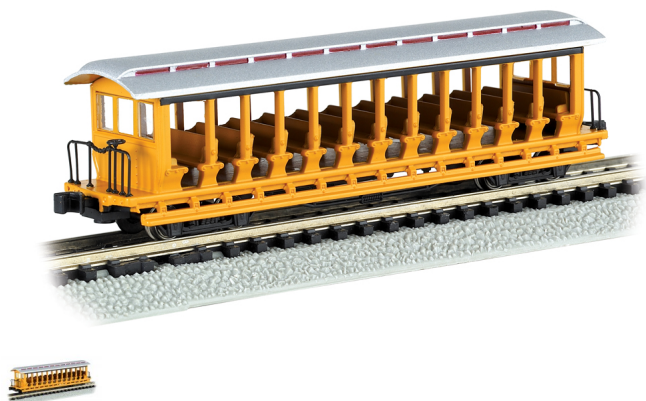

19398 Wagon Voiture Passager promenade excursion jaune N 1/160

Wagon Voiture Passager promenade excursion jaune N 1/160 Tres detaille.

Note : Pas noté

Prix

Prix de base avec taxes 39,00 €

Prix ??de vente39,00 €

Prix de vente hors-taxe32,50 €

Remise

Montant des Taxes6,50 €

[Ask a question about this product](#)

Fournisseurs[Bachmann](#)

Description du produit

Wagon Voiture Passager promenade excursion jaune N 1/160

superbe wagon, à ne pas manquer. Tres detaille.

Roues en metal RP-25 et Micro-coupleurs

boite d origine.