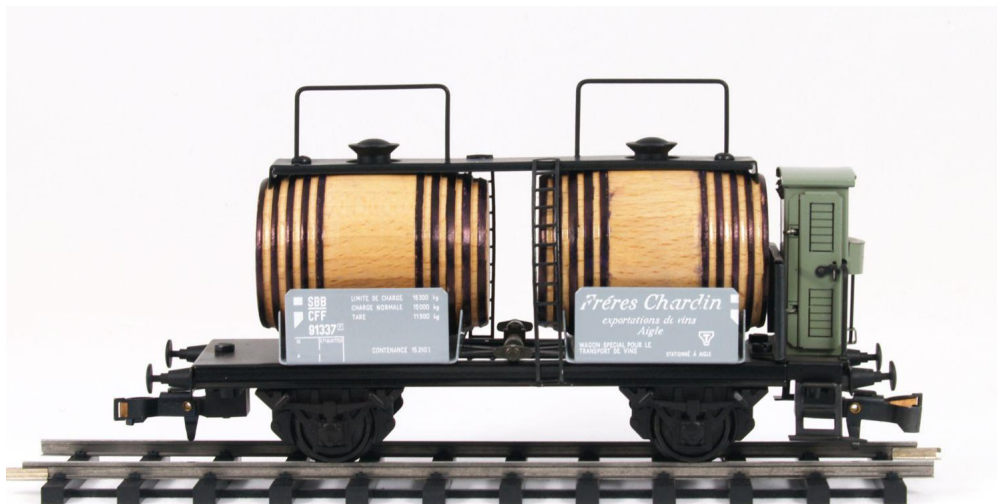

473 Wagon avec 2 tonneaux de vin Freres Chardin metal ETS ech 0

Wagon_avec_2_ton_4b5116ecd0631.jpg

Wagon avec 2 tonneaux de vin Freres Chardin metal ETS ech 0 / Tin Plate

Note : Pas noté

Prix

Prix de base avec taxes 72,00 €

Wagon avec 2 tonneaux de vin "Frères Chardin" Suisse avec guérite en métal ETS de la compagnie SBB/CFF échelle 0 en métal / Tin Plate
Tôles lithographiées et finement décorées.
Reproduction fidèle.
Réalisation artisanale.
Modèle présenté en 2 rails CC avec attelage ETS et essieux pour réseau de type Hornby / JEP.