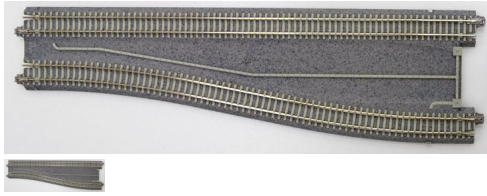

## Rail double droit surélevé Kato Unitrack N 1/160 avec écartement droit 310mm 20-052

Rail double droit surélevé Kato Unitrack N 1/160 avec écartement droit 310mm 20-052

Note : Pas noté

Description du produit

Rail double droit surélevé Kato Unitrack N 1/160 avec écartement droit 310mm 20-052

### Echelle N uniquement

Pour plus d informations, reportez vous à notre article sur les rails de la Gamme KATO Unitrack que vous trouverez dans notre section "Actu"

Vous trouverez aussi dans notre section "Foire aux questions", quelques traces existants et proposes par KATO. De quoi donner des idees et elaborer son reseau ideal.