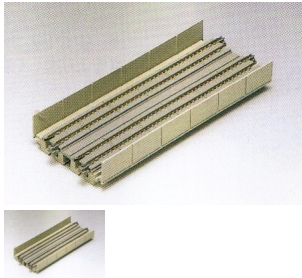

KATO 2 Rails viaduc droit double voies 186mm ballast et remparts 20-411

KATO 2 Rails droit double voies 186mm avec ballast et remparts

Note : Pas noté

Prix

Prix de base avec taxes 17,50 €

Prix ??de vente17,50 €

Prix de vente hors-taxe14,58 €

Remise

Montant des Taxes2,92 €

[Poser une question sur ce produit](#)

Fournisseurs[Kato](#)

Description du produit

KATO 2 Rails droit double voies 186mm avec ballast et remparts

Reference Kato 20-411

Echelle N uniquement

Pour plus d informations, reportez vous à notre article sur les rails de la Gamme KATO Unitrack que vous trouverez dans notre section "Actu"

Vous trouverez aussi dans notre section "Foire aux questions", quelques traces existants et proposes par KATO. De quoi donner des idees et elaborer son reseau ideal.