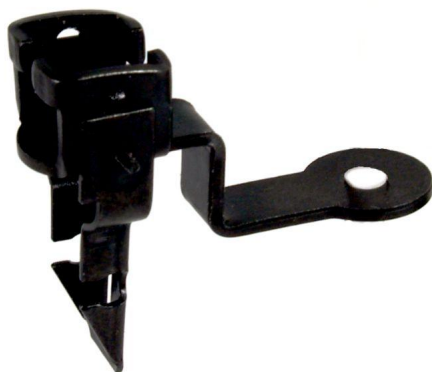

## 916 Coupleur wagons locos type Marklin Tin Plate ech 0

Coupleur\_wagons\_\_4d82a69c9a1df.jpg

Coupleur wagons locos type Marklin Tin Plate ech 0

Note : Pas noté

**Prix**

Prix de base avec taxes 8,00 €

Prix ??de vente8,00 €

Prix de vente hors-taxe6,67 €

Remise

Montant des Taxes1,33 €

[Poser une question sur ce produit](#)

Fournisseurs[ETS](#)

Description du produit

**EN STOCK**

Coupleur wagons locos utilisé principalement pour le matériel de type Marklin / Tin Plate ech 0