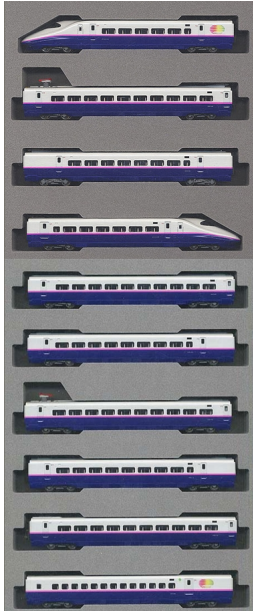

10-278/279 Coffret TGV KATO HAYATE E2 10 elements DCC + Kit lumiere N 1/160

Coffret_TGV_KATO_4b5e40f383fc9.jpg

Coffret TGV KATO HAYATE E2 10 elements DCC + Kit lumiere DCC N 1/160

Note : Pas noté

Prix

Prix de base avec taxes 701,33 €

Coffret TGV JAPON KATO HAYATE E2 10 elements DCC + Kit lumiere N 1/160

le lot est composé du coffret de départ comprenant 4 éléments, JR Series E2-1000 Shinkansen "Hayate" Bullet Train - 4 Cars Set - Kato

10-278, et d'un coffret complémentaire de 6 voitures supplémentaires, JR Series E2-1000 Shinkansen "Hayate" - 6 Cars Add-On Set - Kato 10-279. Ceci vous permet de réaliser un train complet et réel de 10 éléments.