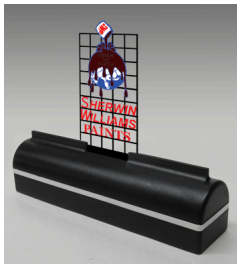

## Base decorative a poser pour enseigne lumineuse animee

Base\_decorative\_\_4cb62cf3b8a95.gif

Base decorative pour enseigne animee. Elle se pose sur un bureau ou dans une bibliotheque. Ainsi vous pourrez contempler et faire fonctionner votre enseigne aussi souvent que vous le voudrez.

### Description du produit

La Base decorative pour enseigne animee de Miller Engineering France vous permet d'insérer les enseignes lumineuses à 5 effets. Elle se pose sur un bureau ou dans une bibliotheque. Ainsi vous pourrez contempler et faire fonctionner votre enseigne aussi souvent que vous le voudrez.  
Un superbe accessoire pour mettre en valeur vos enseignes.