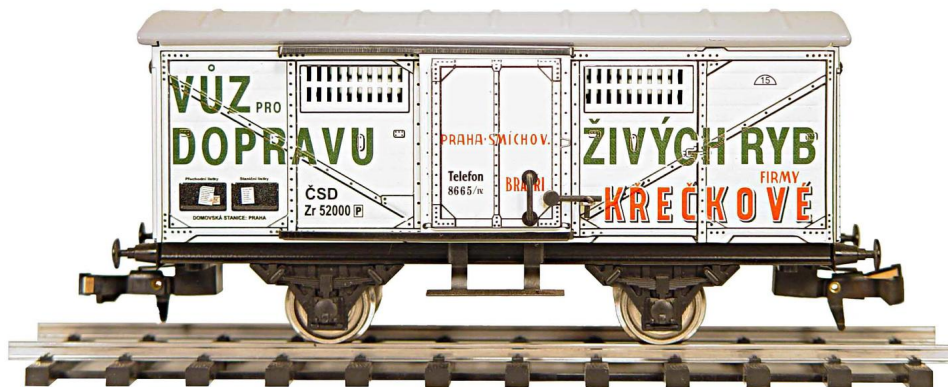

487 Wagon transport animaux en métal ETS compagnie CSD échelle 0 1/45ème Tin plate

487 Wagon transport animaux en métal ETS compagnie CSD échelle 0 1/45ème Tin plate

Note : Pas noté

Prix

Prix de base avec taxes 48,00 €

487 Wagon transport animaux en métal ETS compagnie CSD échelle 0 1/45ème Tin plate

Tôles lithographiées et finement décorées.
Reproduction fidèle.
Réalisation artisanale.
Modele présenté en 2 rails CC avec attelage ETS et essieux pour réseau de type Hornby / JEP.