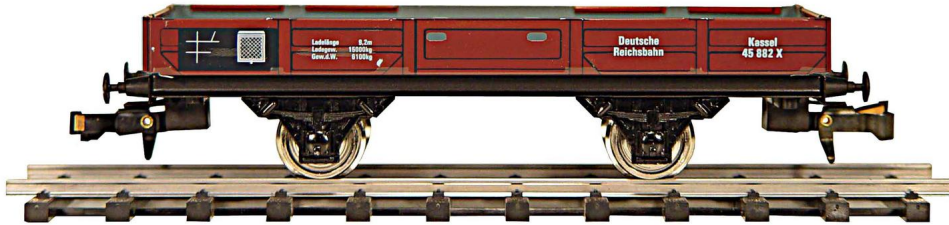

424 Wagon plat en métal ETS échelle 0 1/45ème

424 Wagon marchandise plat en métal ETS échelle 0 1/45ème Tin plate

Note : Pas noté

Prix

Prix de base avec taxes 35,00 €

Prix ??de vente35,00 €

Prix de vente hors-taxe29,17 €

Remise

Montant des Taxes5,83 €

[Poser une question sur ce produit](#)

Fournisseurs[ETS](#)

Description du produit

En stock

424 Wagon marchandise plat en métal ETS

Echelle 0 1/45ème Tin plate

Possibilité de commander une bâche "Renault" ou Robert Metzger" à 22€

Tôles lithographiées et finement décorées.

Reproduction fidèle.

Réalisation artisanale.

Modele présenté en 2 rails CC avec attelage ETS et essieux pour réseau de type Hornby / JEP.

Possibilité d'adapter en 3 rails et essieux fins.

Echelle 0

Marque ETS Electric Train System

(Revendeur agréé et autorisé en France)